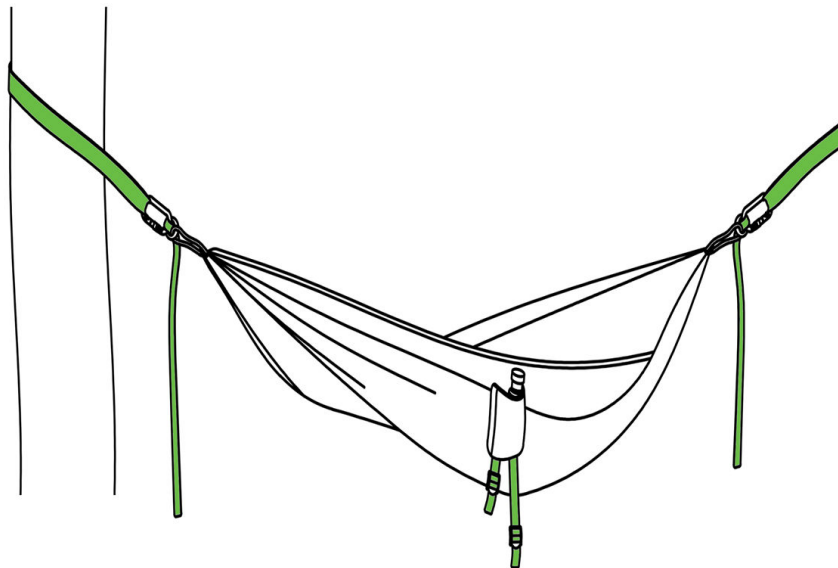

ISO

Oeko-Tex

Higg Index

- SAMPLE -

- ITEM : CSKNYPY - HEAVY TWILL**
- SPEC : 1,680 X 840**
- WIDTH SIZE : ANY**
- COLOR : ANY**
- COMPOSITION : 100% PA RECYCLE / PES**

RE USE - DUCE - CYCLE

- SAMPLE -

- ITEM : CSKNYPY HADO**
- SPEC : 1,680 X 840**
- WIDTH SIZE : ANY**
- COLOR : ANY**
- COMPOSITION : 100% PA RECYCLE / PES**

RE USE - DUCE - CYCLE

- SAMPLE -

- ITEM : CSKNY-CROSS HOLE
- SPEC : 840 X 480
- WIDTH SIZE : ANY
- COLOR : ANY
- COMPOSITION : 100% PA RECYCLE

RE USE - DUCE - CYCLE

- SAMPLE -

- ITEM : CSKNYPY-HEAVY DOUBLE**
- SPEC : 1,680 X 840**
- WIDTH SIZE : ANY**
- COLOR : ANY**
- COMPOSITION : 100% PA RECYCLE / PES**

RE USE - DUCE - CYCLE

- SAMPLE -

- ITEM : CSKNYPY STRIPE SAM
- SPEC : 840 X 480
- WIDTH SIZE : ANY
- COLOR : ANY
- COMPOSITION : 100% PA RECYCLE / PES

RE USE - DUCE - CYCLE

- SAMPLE -

- ITEM : CSKNY-PIPE HANDLE
- SPEC : 1,680 X 840D
- WIDTH SIZE : ANY
- COLOR : ANY
- COMPOSITION : 100% PA RECYCLE