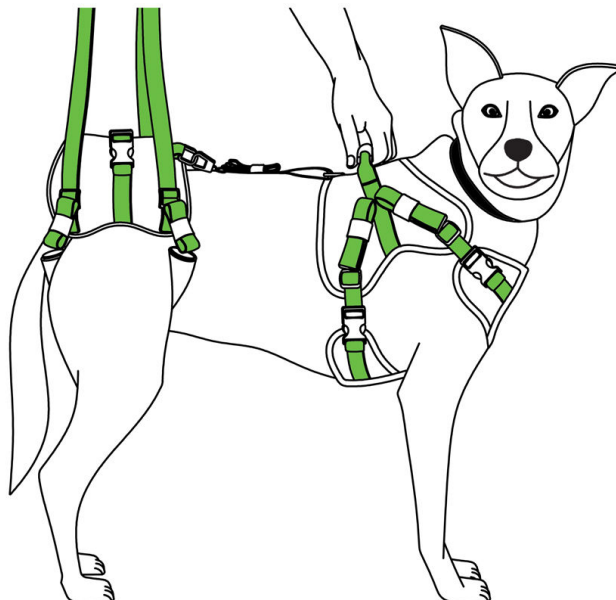

RE USE - DUCE - CYCLE

- SAMPLE -

- ITEM : CSKNY-CROSS HOLE
- SPEC : 840 X 480
- WIDTH SIZE : ANY
- COLOR : ANY
- COMPOSITION : 100% PA RECYCLE

RE USE - DUCE - CYCLE

- SAMPLE -

- ITEM : CSKNYPY-HEAVY DOUBLE**
- SPEC : 1,680 X 840**
- WIDTH SIZE : ANY**
- COLOR : ANY**
- COMPOSITION : 100% PA RECYCLE / PES**

RE USE - DUCE - CYCLE

- SAMPLE -

- ITEM : CSKNYPY STRIPE SAM
- SPEC : 840 X 480
- WIDTH SIZE : ANY
- COLOR : ANY
- COMPOSITION : 100% PA RECYCLE / PES

RE USE - DUCE - CYCLE

- SAMPLE -

- ITEM : CSKNY-PIPE HANDLE
- SPEC : 1,680 X 840D
- WIDTH SIZE : ANY
- COLOR : ANY
- COMPOSITION : 100% PA RECYCLE