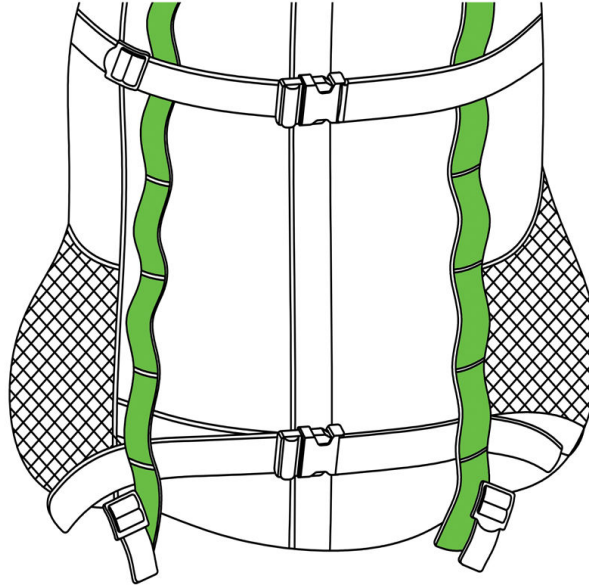

RE USE - DUCE - CYCLE

- SAMPLE -

- ITEM : CSKNY-LADDER**
- SPEC : 840 X 420**
- WIDTH SIZE : ANY**
- COLOR : ANY**
- COMPOSITION : 100% PA RECYCLE**

RE USE - DUCE - CYCLE

- SAMPLE -

- ITEM : CSKNY-YGIK**
- SPEC : 1,680 X 420D**
- WIDTH SIZE : ANY**
- COLOR : ANY**
- COMPOSITION : 100% PA RECYCLE**